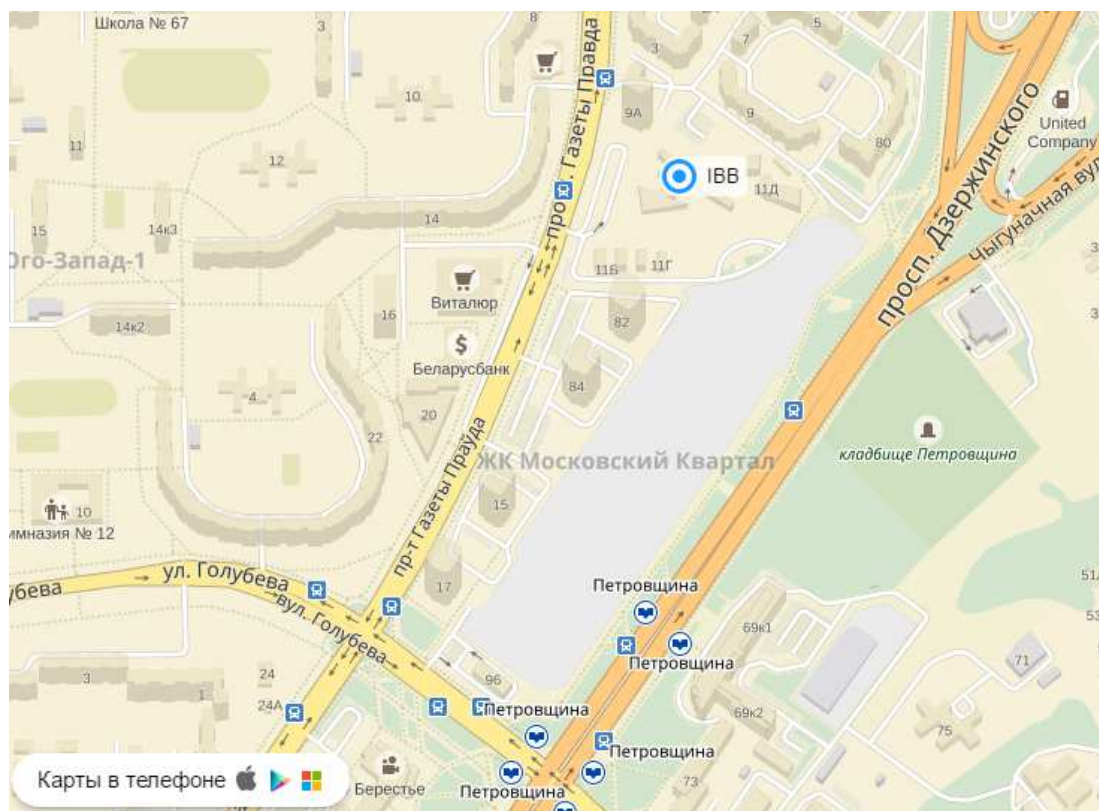

Hotel & Conference Center

Карта навигации

IBV ЦЕНТР

Гостиница IBV Hotel / Конференц центр IBV / Ресторан Вестфалия

Наш адрес: г. Минск, пр-т Газеты Правда, 11, метро Петровщина

GPS-координаты: 53.869067, 27.486951

Как добраться от ЖД вокзала

1. На метро от станции пл. Ленина до станции метро Петровщина
или
2. На троллейбусе № 36, от остановки «Ленинградская» до остановки «пр-т Газеты Правда»
или
3. На троллейбусе № 64 от остановки «д/с Дружная» до остановки «с.м. Петровщина»

Движение от станции метро «Петровщина» до самого центра «IBB» занимает около 7 минут ходьбы пешком.

Выйдите из первого вагона, поверните направо для выхода из метро, затем еще раз направо, воспользуйтесь выходом к Макдональдсу, продолжайте движение прямо (мимо Макдональдса) до перекрестка, затем поверните направо и продолжайте движение вдоль дороги и четырех высотных 22-этажных домов. По окончании пути с правой стороны Вы увидите рекламный щит «IBB», двигайтесь в сторону геометрической группы (треугольник-ресторан, круг – конференц-центр, прямоугольник – гостиница). Для входа в комплекс необходимо подняться по небольшой лестнице, напротив которой Вы увидите вывеску «IBB» и вход.

Подробную схему маршрута указана ниже.